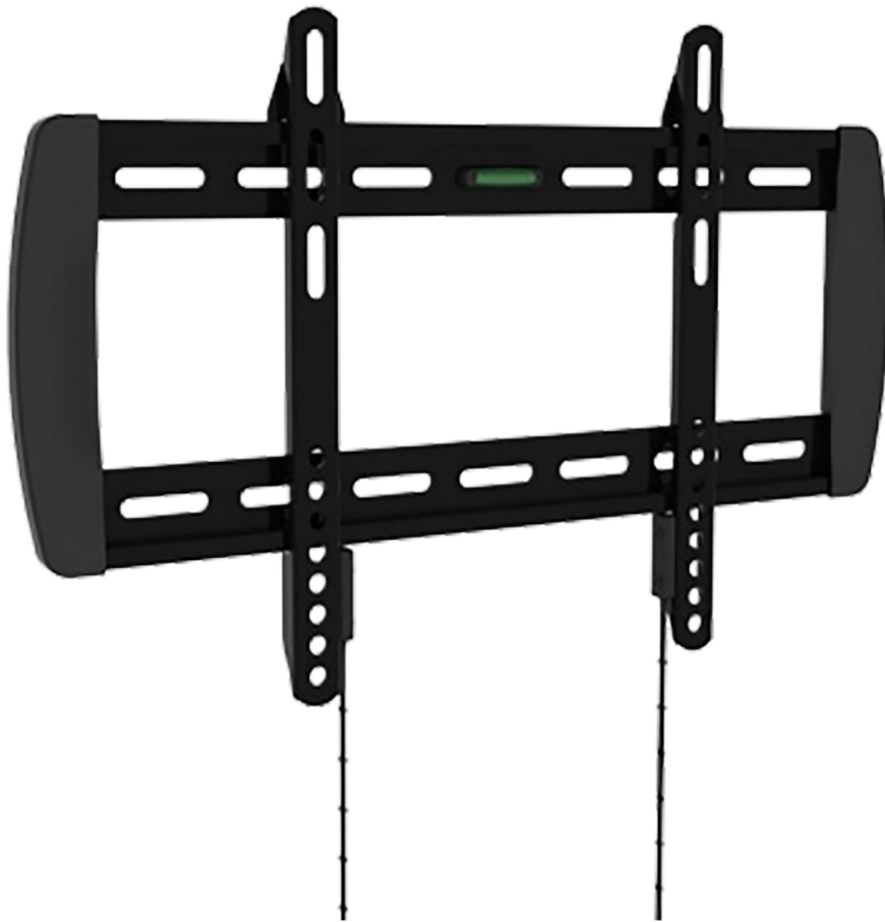

## MK-LT02S

Rating: Not Rated Yet

**Price**

Base price with tax

Salesprice with discount

Sales price 49,00 KM

Discount

[Ask a question about this product](#)

#### Description

Zidni nosa? za TV prijemnike , 23" do 42" , maksimalno optere?enja 35 kg, udaljenost od zida 16 mm, VESA 400 x 300 mm , jednostavna montaža, fiksno pozicioniranje. Pakiranje: set vijaka za montažu i upute za uporabu. Materijal izrade hladno valjani ?elik, boja crna