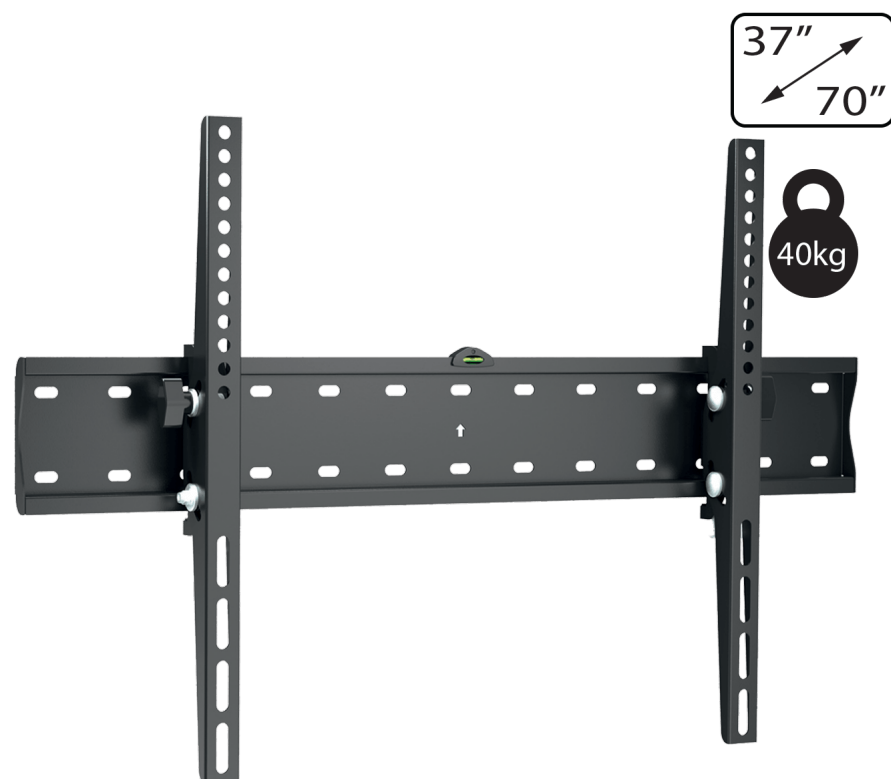

LCDH 19

Rating: Not Rated Yet

Price

Sales price 28,00 KM

Discount

[Postavi pitanje](#)

Manufacturer [Home](#)

Description

Zidni nosa? za TV prijemnike 37" - 70", maksimalno optere?enja 40 kg, VESA 200 x 200, 400 x 200, 300 x 300, 400 x 400, 600 x 400 mm, nagib +/-12°, jednostavna montaža, fiksno pozicioniranje, zaklju?avanje i brzo otpu?tanje. Pakiranje: set vijaka za montažu, libela i upute za uporabu.