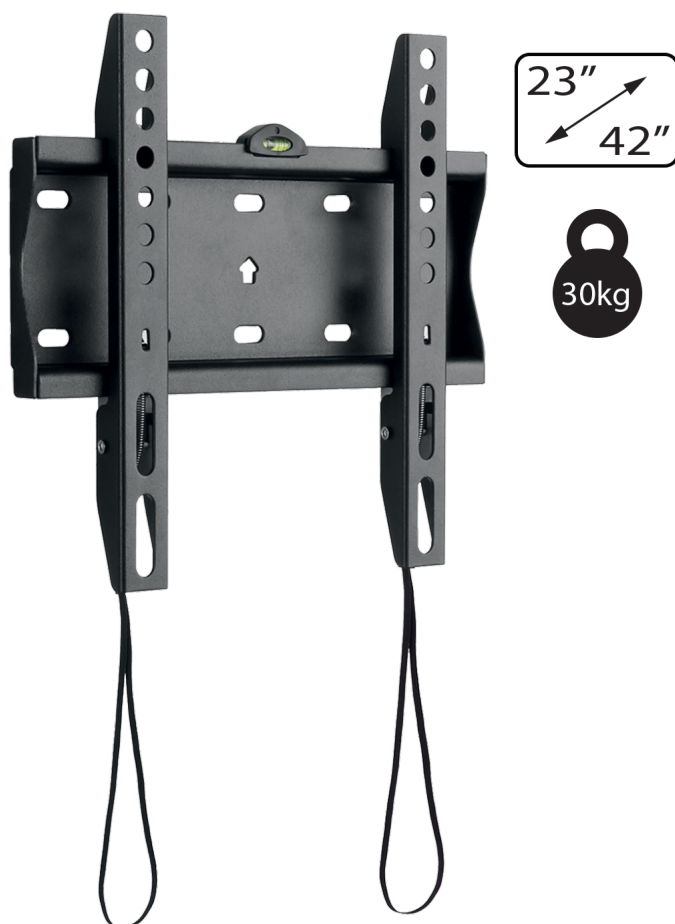

LCDH 07

Rating: Not Rated Yet

Price

Sales price 16,00 KM

Discount

[Postavi pitanje](#)

Manufacturer [Home](#)

Description

Zidni nosa? za TV prijemnike 23" - 42", maksimalno optere?enja 30 kg, VESA 75 x 75, 100 x 100, 200 x 100, 200 x 200 mm, jednostavna montaža, fiksno pozicioniranje, zaklju?avanje i brzo otpu?tanje. Pakiranje: set vijaka za montažu, libela i upute za uporabu. Boja crna