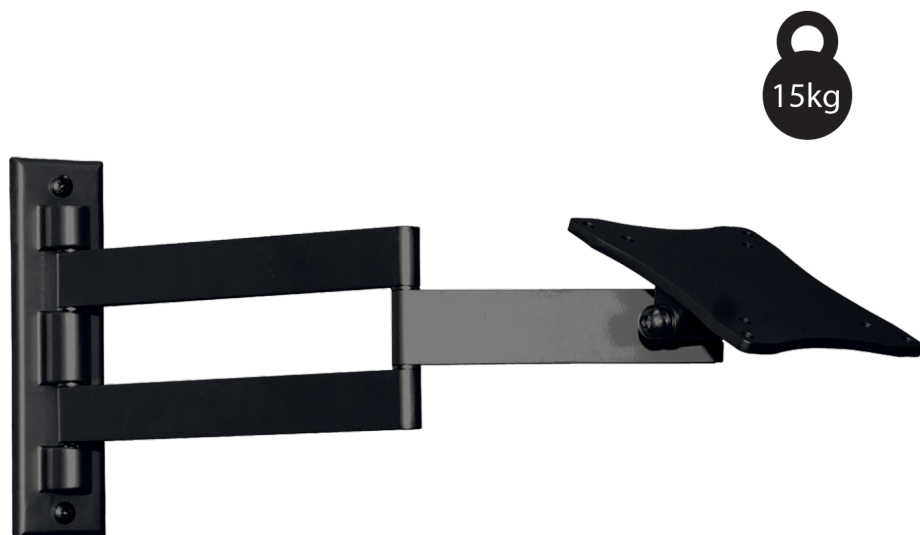

LCDH 01/BK

Rating: Not Rated Yet

Price

Sales price 39,00 KM

Discount

[Postavi pitanje](#)

Manufacturer [Home](#)

Description

Zidni nosa? za TV prijemnike , maksimalno optere?enja 15 kg, VESA 75 x 75, 100 x 100 mm , nagib +/-80°, jednostavna montaža, fiksno pozicioniranje. Pakiranje: set vijaka za montažu i upute za uporabu. Boja crna