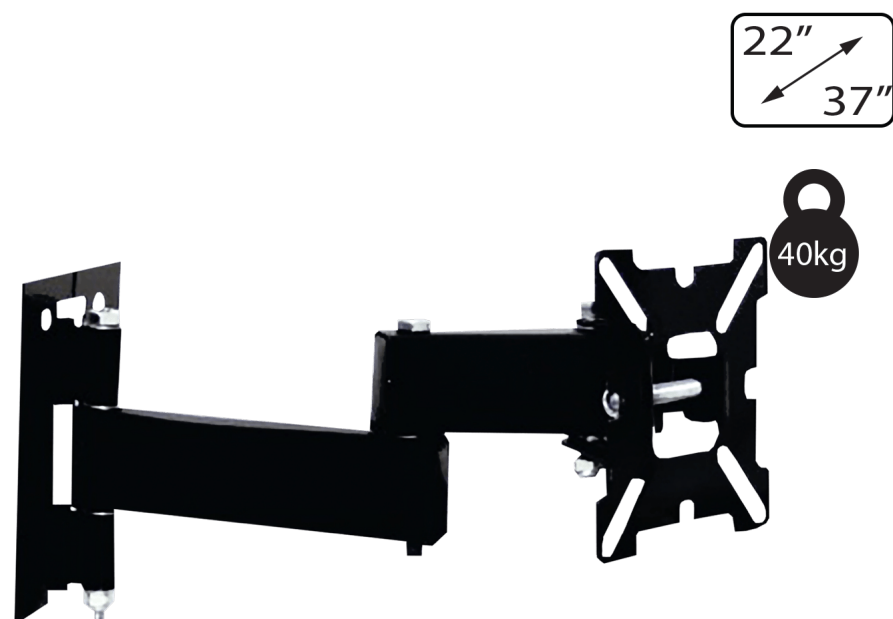

## 22" - 37" Moving Mount

Rating: Not Rated Yet

**Price**

Sales price 29,00 KM

Discount

[Postavi pitanje](#)

Manufacturer [Redline](#)

**Description**

Zidni nosa? za TV prijemnike, 22"- 37", maksimalno optere?enje 40 kg, VESA Standard 75 x 75, 100 x 100, 100 x 200, 200 x 200, zglobni , omogu?uje okretanje TV prijemnika na desnu i lijevu stranu.

Pakiranje: set vijaka za montažu, libela