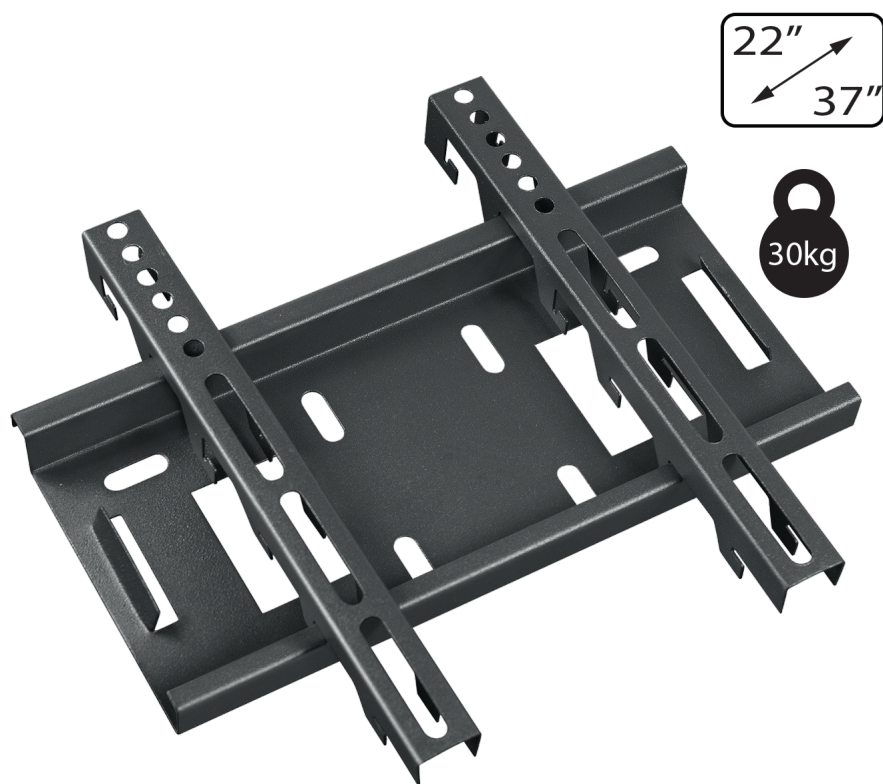

22"- 37" Fixed TV Mount

Rating: Not Rated Yet

Price

Sales price 10,00 KM

Discount

[Postavi pitanje](#)

Manufacturer [Redline](#)

Description

Zidni nosa? za TV prijemnike, 22" - 37", maksimalno optere?enja 30 kg, udaljenost od zida 30mm, VESA Standard , 100 x 100, 200 x 200, jednostavna montaža. Pakiranje: set vijaka za montažu, libela boja crna.