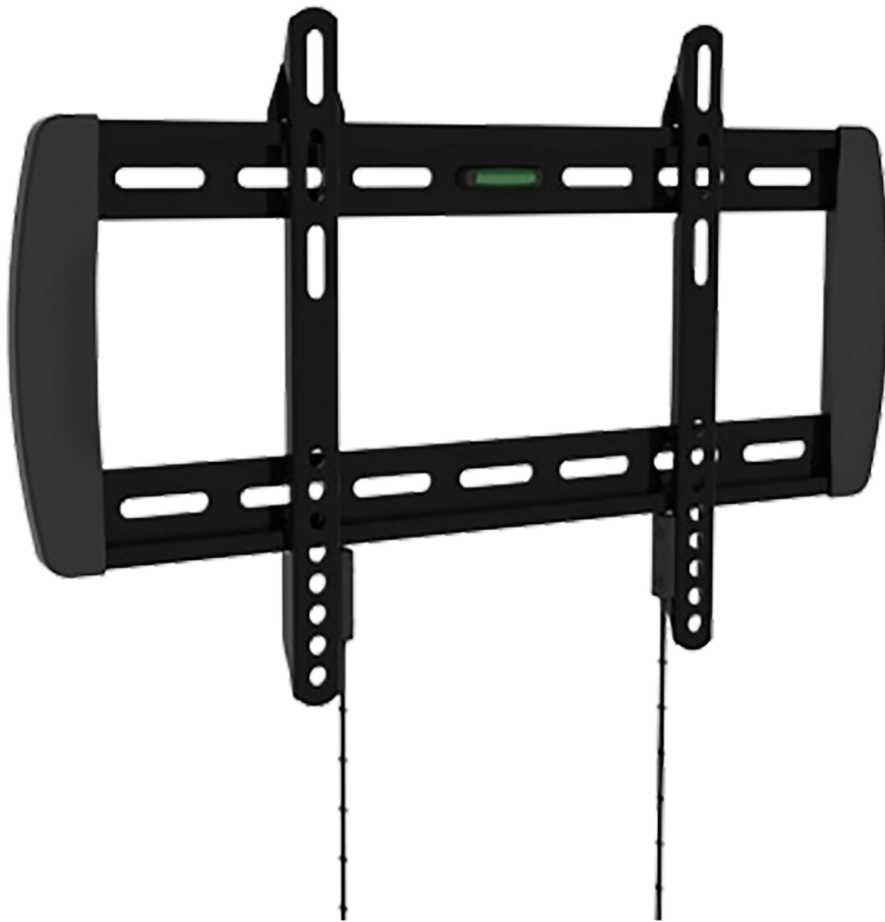

MK-LT02S

Rating: Not Rated Yet

Price

Base price with tax

Salesprice with discount

Sales price 49,00 KM

Discount

[Ask a question about this product](#)

Manufacturer [MKC](#)

Description

Zidni nosa? za TV prijernike , 23" do 42" , maksimalno optere?enja 35 kg, udaljenost od zida 16 mm, VESA 400 x 300 mm , jednostavna montaža, fiksno pozicioniranje. Pakiranje: set vijaka za montažu i upute za uporabu. Materijal izrade hladno valjani ?elik, boja crna